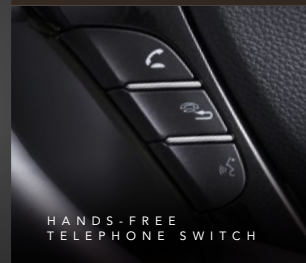

RICH INTELLIGENT PLEASURE

Driver & Passenger Power Seat Adjustment

New 7.5"Capacitive Touchscreen Audio & Video System

Sistem audio video dengan layar sentuh 7.5" yang dapat terkoneksi dengan gadget Anda, serta fitur *Wi-Fi tethering* yang memungkinkan Anda mengakses internet. Dilengkapi pula *SVC (Speed-sensitive Volume Compensation)* yang berguna mengatur volume audio secara otomatis sesuai kecepatan berkendara.

i-Dual Zone Auto Climate Control System

Hands-Free Telephone

NAVI System