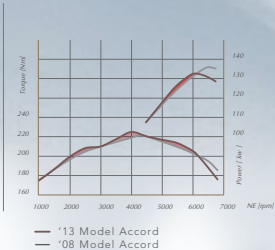

New Spindle Pattern
Meter Cluster + MID

DISTANCE METER

FUEL CONSUMPTION METER

5 A/T

Menghasilkan akselerasi kendaraan yang lebih responsif dan perpindahan gigi yang lebih halus.

Paddle Shift

Cukup dengan ujung jari, Anda dengan mudah memindahkan tuas transmisi untuk sensasi berkendara yang sporty.

Cruise Control

Fitur yang memungkinkan kendaraan melaju dalam kecepatan konstan tanpa perlu menginjak pedal akselerasi secara terus menerus.

Max Torque
225 Nm
 @4000rpm

Peak power
176 PS
 @6200rpm

THE IMPRESSIVE MOVEMENT