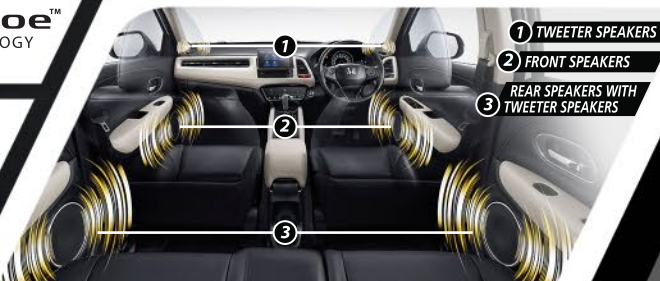

PREMIUM ENTERTAINMENT SYSTEM

Rasakan kesenangan berkendara dengan berbagai fitur hiburan dilengkapi dengan Smart 8" Floating A/V System yang kompatibel untuk memutar berbagai format musik melalui media-media seperti AM/FM, CD, DVD, Bluetooth, HDMI, iPod atau iPhone, Android, AUX input, dan USB Port. Suara yang dihasilkan menjadi lebih berkarakter dan bertenaga dengan speaker premium yang siap menemani Anda di setiap perjalanan.

	STANDARD SPEAKERS	PREMIUM SPEAKERS
Speakers	6 Speakers	8 Premium Speakers
Maximum Power Input	50 watts	120 watts
Rated Input Power	20 watts	35 watts
Magnet	Ferrite	Neodymium
Speaker Type (Rear)	1 Way	2-Ways Coaxial (with Tweeter)